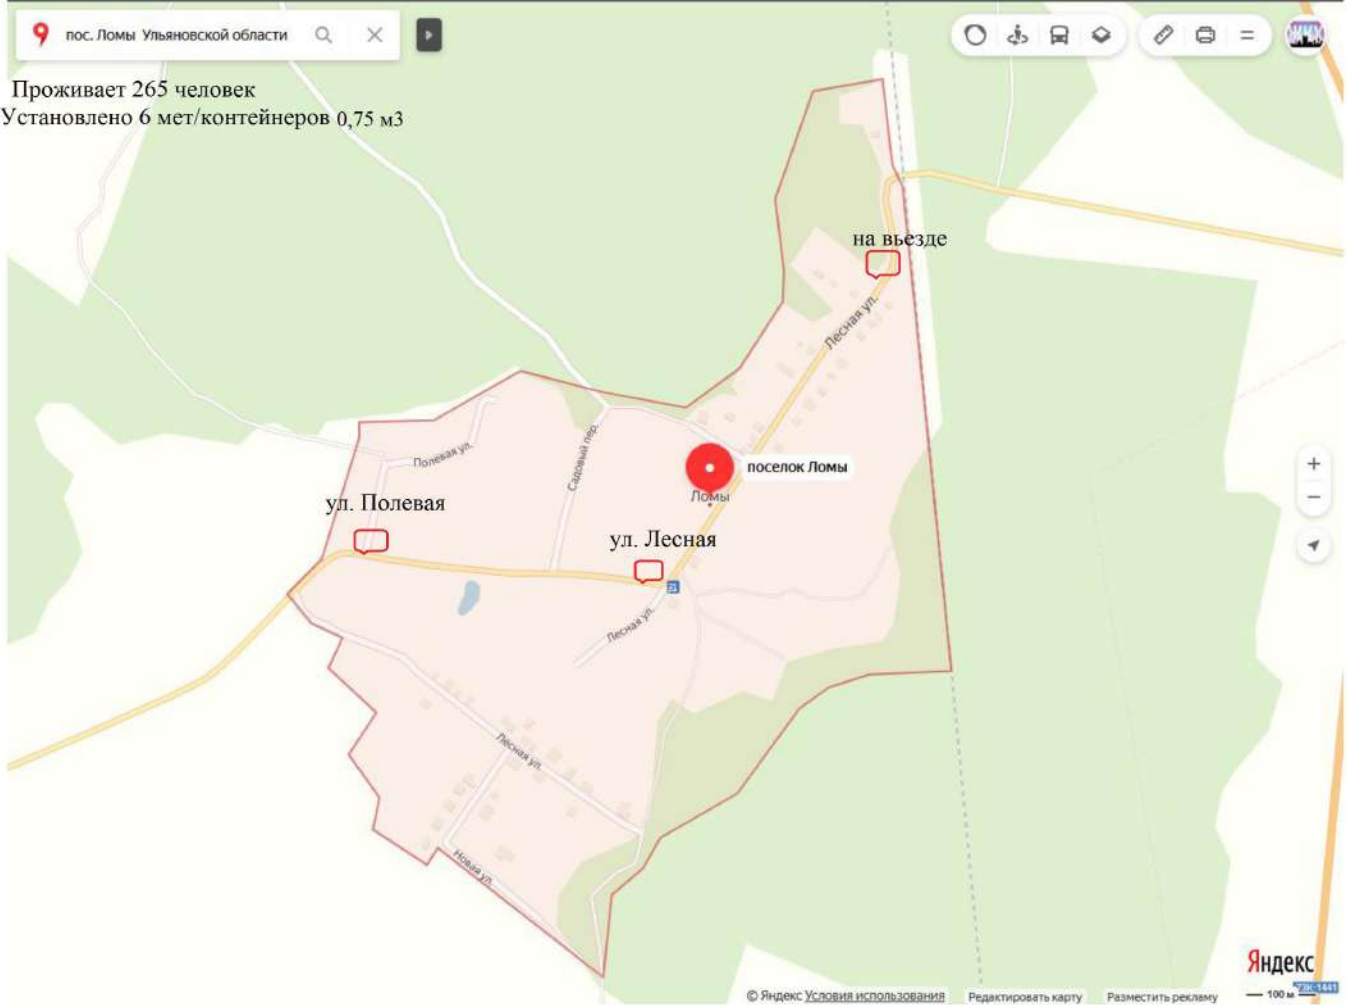

Большие Ключищи

Проживает 3916 человек  
Установлено 73 мет/контейнеров 0,75 м3

Map showing the village of Bolshie Klyuchitsy with numbered markers (1-73) indicating the locations of metal containers. The map includes street names, rivers, and surrounding areas. The Yandex logo and a 400m scale bar are visible in the bottom right corner.

© Яндекс Условия использования Редактировать карту Разместить рекламу — 400 м —

Елшанка

Проживает 965 человек  
Установлено 22 мет/контейнера 0,75 м3

19, ул. Заречная  
3, ул. Набережная  
2А, ул. Интернациональная  
перекресток Набережная, Заречная  
село Елшанка  
11, ул. Молодежная  
38, ул. Набережная  
12, ул. Кольцевая  
перекресток ул. Набережная, Луговая  
1, ул. Кольцевая  
Православный храм  
62А, ул. Набережная  
70, ул. Набережная

Яндекс

© Яндекс [УСЛОВИЯ ИСПОЛЬЗОВАНИЯ](#) [Редактировать карту](#) [Разместить рекламу](#) — 200 м —

поселок Рыбхоз

Проживает 51 человек  
Установлено 2 мет/контейнера 0,75 м3

поселок Рыбхоз  
пос. Рыбхоз  
на въезде

р. Свияга

р. Свияга

Яндекс

© Яндекс [Условия использования](#) [Редактировать карту](#) [Разместить рекламу](#) — 50 м —

The image shows a map interface from Yandex Maps. At the top, there is a search bar containing the text 'поселок Рыбхоз'. Below the search bar, there are two lines of text: 'Проживает 51 человек' and 'Установлено 2 мет/контейнера 0,75 м3'. The main part of the image is a map showing a settlement area outlined in red. A red dot is placed within this area, with a label 'поселок Рыбхоз' and 'пос. Рыбхоз' next to it. To the right of the red dot, there is a label 'на въезде'. The map also shows a river labeled 'р. Свияга' in two places. In the bottom right corner, there is the Yandex logo and some footer text: '© Яндекс Условия использования', 'Редактировать карту', 'Разместить рекламу', and a scale bar for '50 м'.