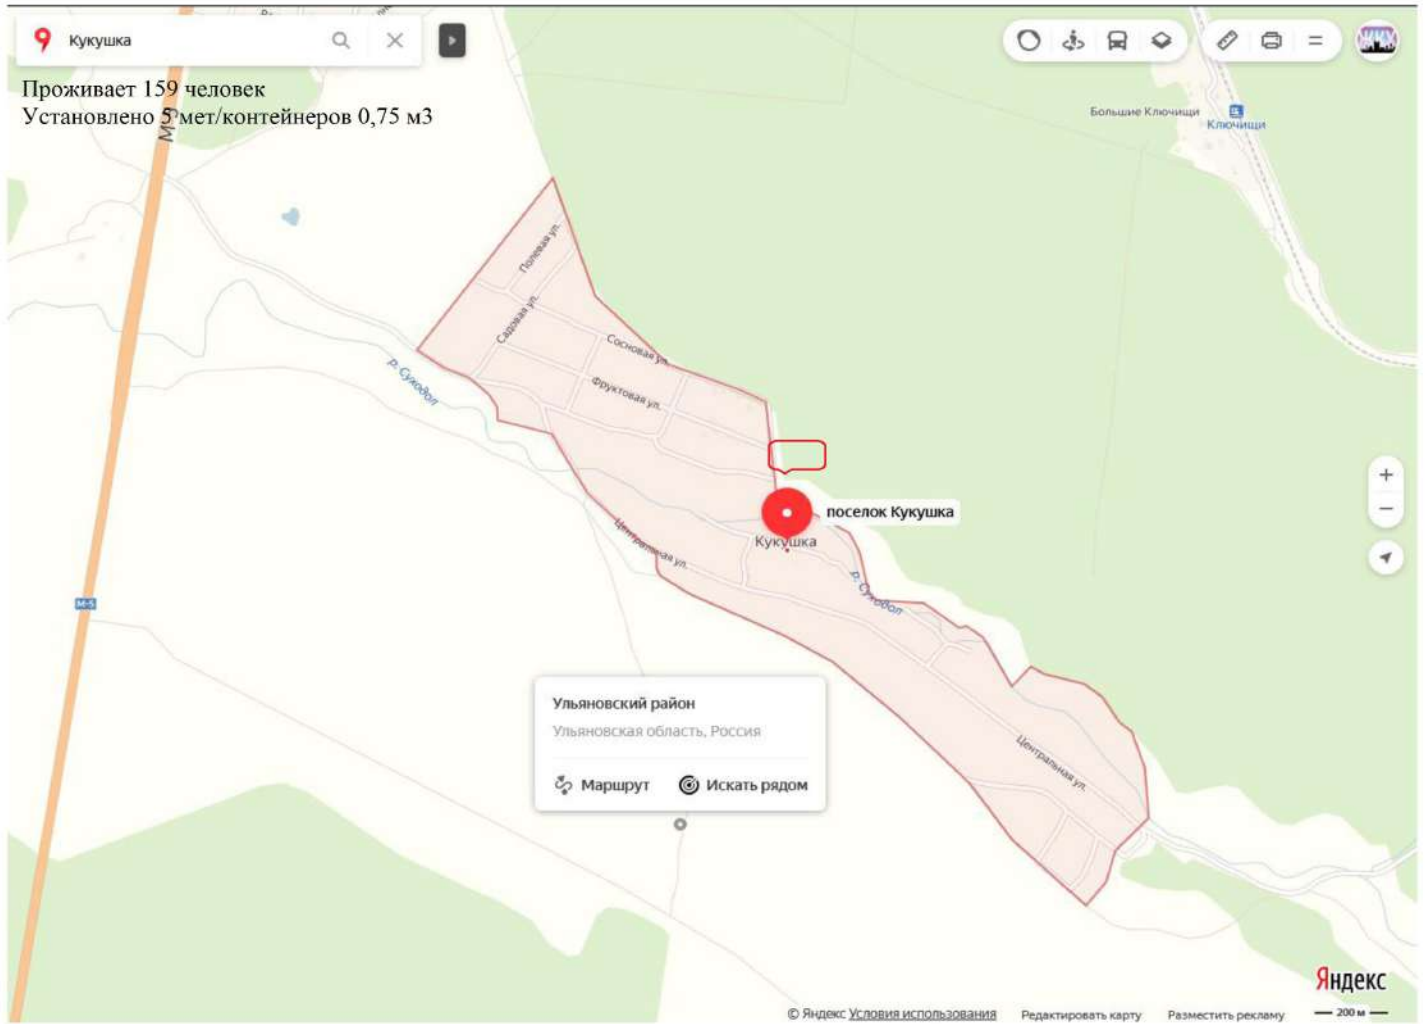

Большие Ключищи

Проживает 3916 человек  
Установлено 73 мет/контейнеров 0,75 м3

Map showing the village of Bolshie Klyuchitsy with numbered markers (1-73) indicating the locations of metal containers. The map includes street names, rivers, and surrounding areas. The Yandex logo and a 400m scale bar are visible in the bottom right corner.

© Яндекс Условия использования Редактировать карту Разместить рекламу — 400 м —

Елшанка

Проживает 965 человек  
Установлено 22 мет/контейнера 0,75 м3

19, ул. Заречная  
3, ул. Набережная  
2А, ул. Интернациональная  
перекресток Набережная, Заречная  
село Елшанка  
11, ул. Молодежная  
38, ул. Набережная  
12, ул. Кольцевая  
перекресток ул. Набережная, Луговая  
1, ул. Кольцевая  
Православный храм  
62А, ул. Набережная  
70, ул. Набережная

Яндекс

© Яндекс [УСЛОВИЯ ИСПОЛЬЗОВАНИЯ](#) [Редактировать карту](#) [Разместить рекламу](#) — 200 м —

поселок Рыбхоз

Проживает 51 человек  
Установлено 2 мет/контейнера 0,75 м3

поселок Рыбхоз  
пос. Рыбхоз  
на въезде

р. Свияга

р. Свияга

Яндекс

© Яндекс [Условия использования](#) [Редактировать карту](#) [Разместить рекламу](#) — 50 м —

The image shows a map interface from Yandex Maps. At the top, there is a search bar containing the text 'поселок Рыбхоз'. Below the search bar, there are two lines of text: 'Проживает 51 человек' and 'Установлено 2 мет/контейнера 0,75 м3'. The main part of the image is a map showing a settlement area outlined in red. A red dot is placed within this area, with a label 'поселок Рыбхоз' and 'пос. Рыбхоз' next to it. To the right of the red dot, there is a label 'на въезде'. The map also shows a river labeled 'р. Свияга' in two places. In the bottom right corner, there is the Yandex logo and some footer text: '© Яндекс Условия использования', 'Редактировать карту', 'Разместить рекламу', and a scale bar for '50 м'.